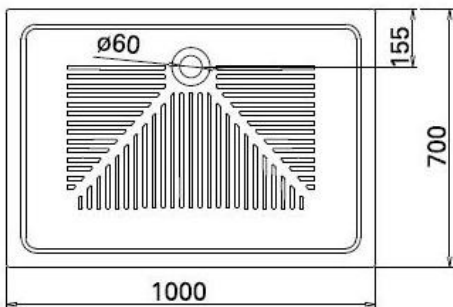

moraira

base de chuveiro
plato de ducha
shower tray
receveur de douche

	A	B	C
107182	900	720	110
107192	1000	700	110
107202	1200	700	110
107212	1200	800	110

○ []

107192
Moraira Shower Tray
1000 X 700 X 110